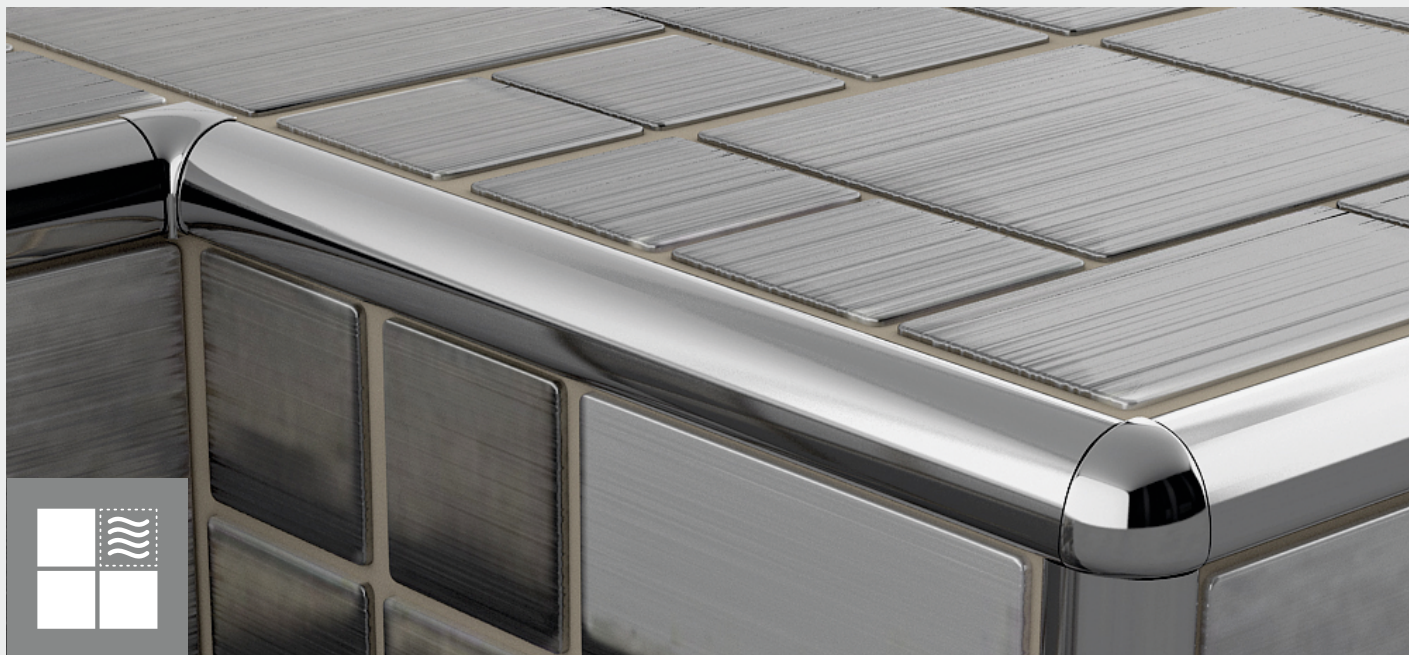

GNOX
by PROFILPLAST

...NOX

Az igényes elegancia

A NOX nemesacél termékek egyesítik a funkcionalitást és az exkluzív megjelenést. Termékeink egyfelől gondoskodnak az élek és sarkak védelméről, másfelől exkluzív megjelenésükkel teszik különlegessé épített környezetünket. A NOX termékcsalád kialakításakor a nemzetközi trendeket és a magyarországi vevői igényeket ötvöztük azzal a céllal, hogy otthonában profiljaink kiszolgálják az Ön elvárásait.

NOX products made of high-quality steel unite functionality and exclusive appearance. Our products not only protect edges and corners, but their exclusive appearance makes our built environment special. In the course of designing NOX product range international tendencies and demands of Hungarian customers were alloyed with the view to allow our profiles to meet your expectations at home.

452692510

x = 12 mm

NOX Szögletes élvédő - rozsdamentes acél

NOX Right angle profile - stainless steel

szálhossz | *length*: 2,50 m

csomagolás | *package*: 1 szál / cs | 1 pcs / package

falvastagság | *material thickness*: 0,8 mm

455692510

x = 12,5 mm

NOX Íves csempeélvédő - rozsdamentes acél

NOX Half-round angle profile - stainless steel

szálhossz | *length*: 2,50 m

csomagolás | *package*: 10 szál / cs | 10 pcs / package

falvastagság | *material thickness*: 1 mm