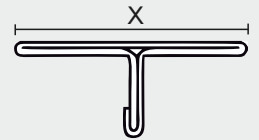

NOX T-profil - rozsdamentes acél

NOX T-bar - stainless steel

szálhossz | *length*: 2,50 m

csomagolás | *package*: 1 szál / cs | 1 pcs / package

452852510

x = 14 mm

452882510

x = 26 mm