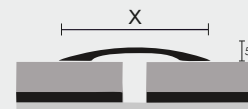

455792522
x = 8 mm

455802522
x = 10 mm

455812522
x = 12 mm

NOX Öntapadós „lencse” burkolatváltó - rozsdamentes acél

NOX Self-adhesive cover strip profile - stainless steel

szálhossz | *length*: 2,50 m

csomagolás | *package*: 1 szál / cs | 1 pcs / package